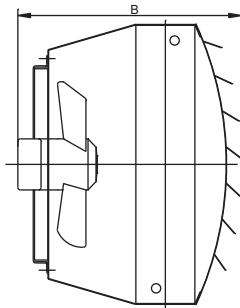

СХЕМА КОНСТРУКЦИИ ВЕНТИЛЯТОРА

Обозначения на схеме

H - высота агрегата;
B - ширина агрегата;
S - длина агрегата.

ОСНОВНЫЕ РАЗМЕРЫ И МАССА

Типоразмер	Производительность, м3/час	S, мм	B, мм	H, мм	Масса, кг
1	1600	710	500	380	31,5
3	3150	720	530	680	46,5
5	5000	1090	530	680	69,4
6	6300	1390	530	680	87,5
8	8000	1090	590	1000	107,0
10	10000	1400	600	1000	146,6