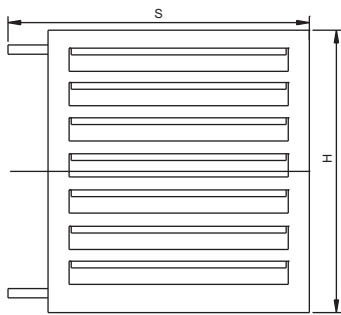

СХЕМА КОНСТРУКЦИИ ВЕНТИЛЯТОРА

Обозначения на схеме

H - высота агрегата;
B - ширина агрегата;
S - длина агрегата.

ОСНОВНЫЕ РАЗМЕРЫ И МАССА

Типоразмер	Производительность, м3/час	S, мм	B, мм	H, мм	Масса, кг
1	1600	710	500	380	31,5
3	3150	720	530	680	46,5
5	5000	1090	530	680	69,4
6	6300	1390	530	680	87,5
8	8000	1090	590	1000	107,0
10	10000	1400	600	1000	146,6